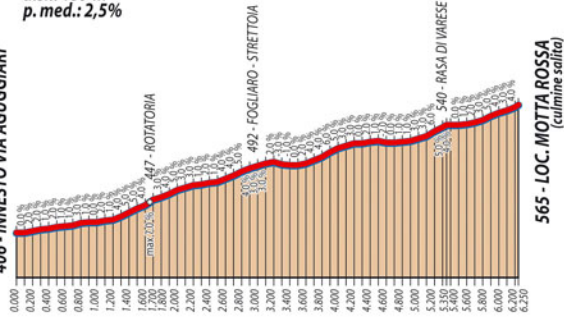

**Salita di Rasa di Varese**  
 km 6,250  
 disl.: 159 m  
 p. med.: 2,5%

406 - INNESTO VIA AGUGGIARI

**IPPODROMO "Le Bettole"**

**IPPODROMO "Le Bettole"**