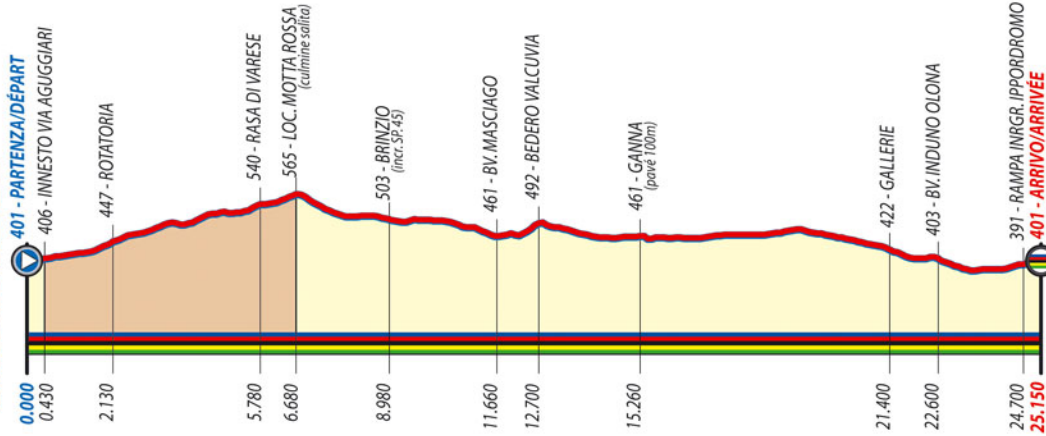

**Salita di Rasa di Varese**  
 km 6,250  
 disl.: 159 m  
 p. med.: 2,5%

406 - INNESTO VIA AGUGGIARI

**IPPODROMO "Le Bettole"**

**IPPODROMO "Le Bettole"**