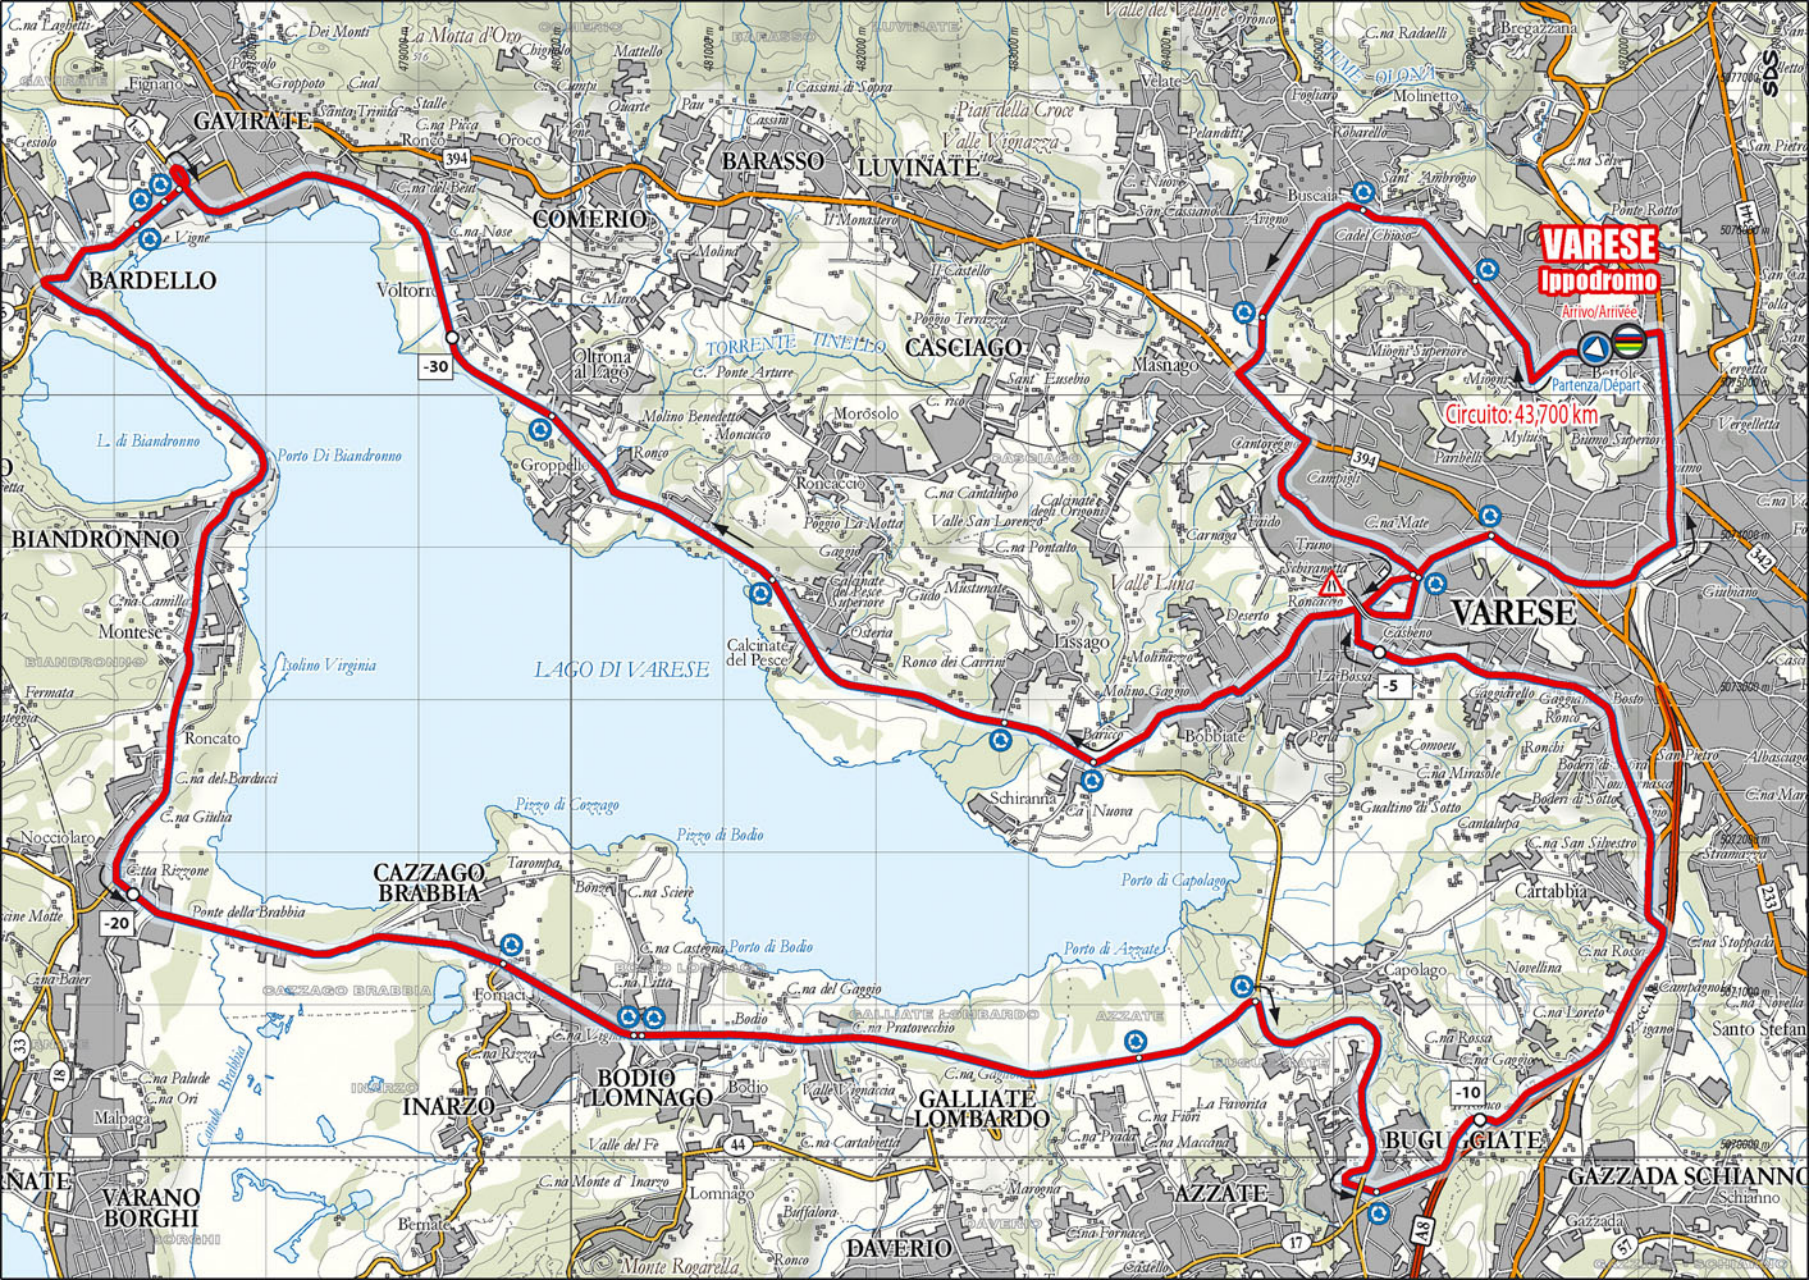

# IPPODROMO "Le Bettole"

# IPPODROMO "Le Bettole"

**VARESE**  
**Ippodromo**

Attivo/Amivec

Circuito: 43,700 km

GAVIRATE

BARASSO LUVINATE

COMERIO

TORRENTE TINELLO

CASCIAGO

VARESE

CAZZAGO BRABIA

BODIO LOMNAGO

GALLIATE LOMBARDO

BUGUGGIATE

VARANO BORGHI

DAVERIO

AZZATE

GAZZADA SCHIANGONO