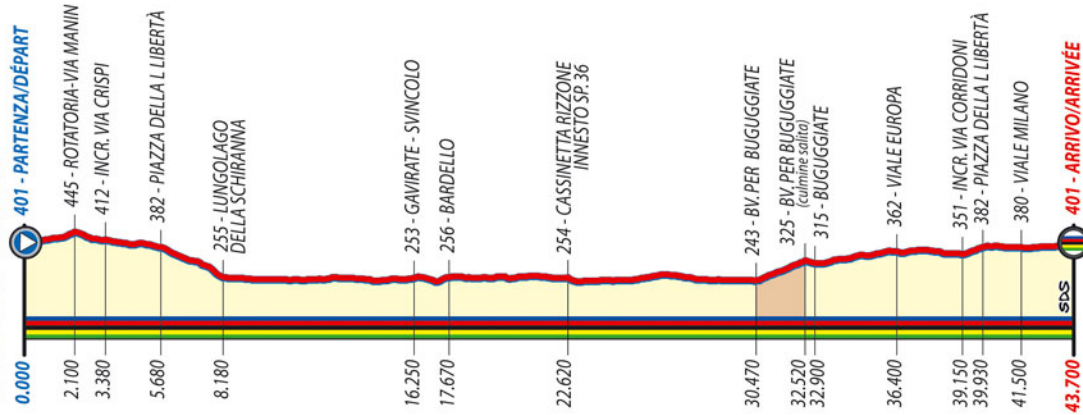

# IPPODROMO "Le Bettole"

# IPPODROMO "Le Bettole"

**VARESE**  
**Ippodromo**

Attivo/Amivec

Circuito: 43,700 km

GAVIRATE

BARASSO LUVINATE

COMERIO

TORRENTE TINELLO

CASCIAGO

VARESE

CAZZAGO BRABIA

BODIO LOMNAGO

GALLIATE LOMBARDO

BUGUGGIATE

VARANO BORGHI

DAVERIO

AZZATE

GAZZADA SCHIANGONO