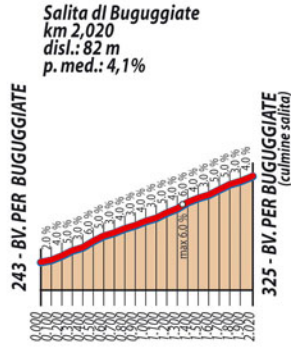

# IPPODROMO "Le Bettole"

# IPPODROMO "Le Bettole"

**VARESE**  
**Ippodromo**

Attivo/Amivec

Circuito: 43,700 km

GAVIRATE

BARASSO LUVINATE

COMERIO

TORRENTE TINELLO