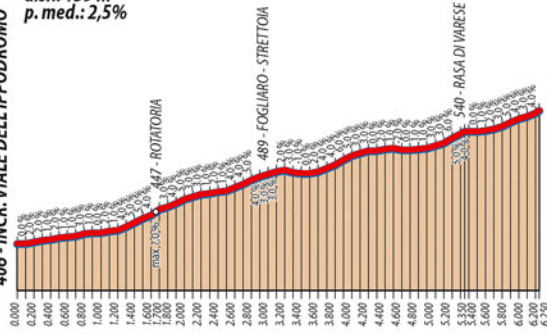

IPPODROMO "Le Bettole"

406 - INCR. VIALE DELL'IPPODROMO

Salita di Rasa di Varese
km 6,250
dist.: 159 m
p. med.: 2,5%

max. 7,0%
447 - ROTATORIA

406 - INCR. VIALE DELL'IPPODROMO

409 - FOGLIARO - STRETTOIA

540 - RASA DI VARESE

565 - LOC. MOTTA ROSSA
(culmine salita)

Circuito: 33,550 km
C.na Rakkelli 33 km
Bregazzola 102 m

VARESE
Varese Hippodromo

Partenza/Depart
Arrivo/Arrive

BRINZIO

VARESE

INDUNO OLONA

BARASSO