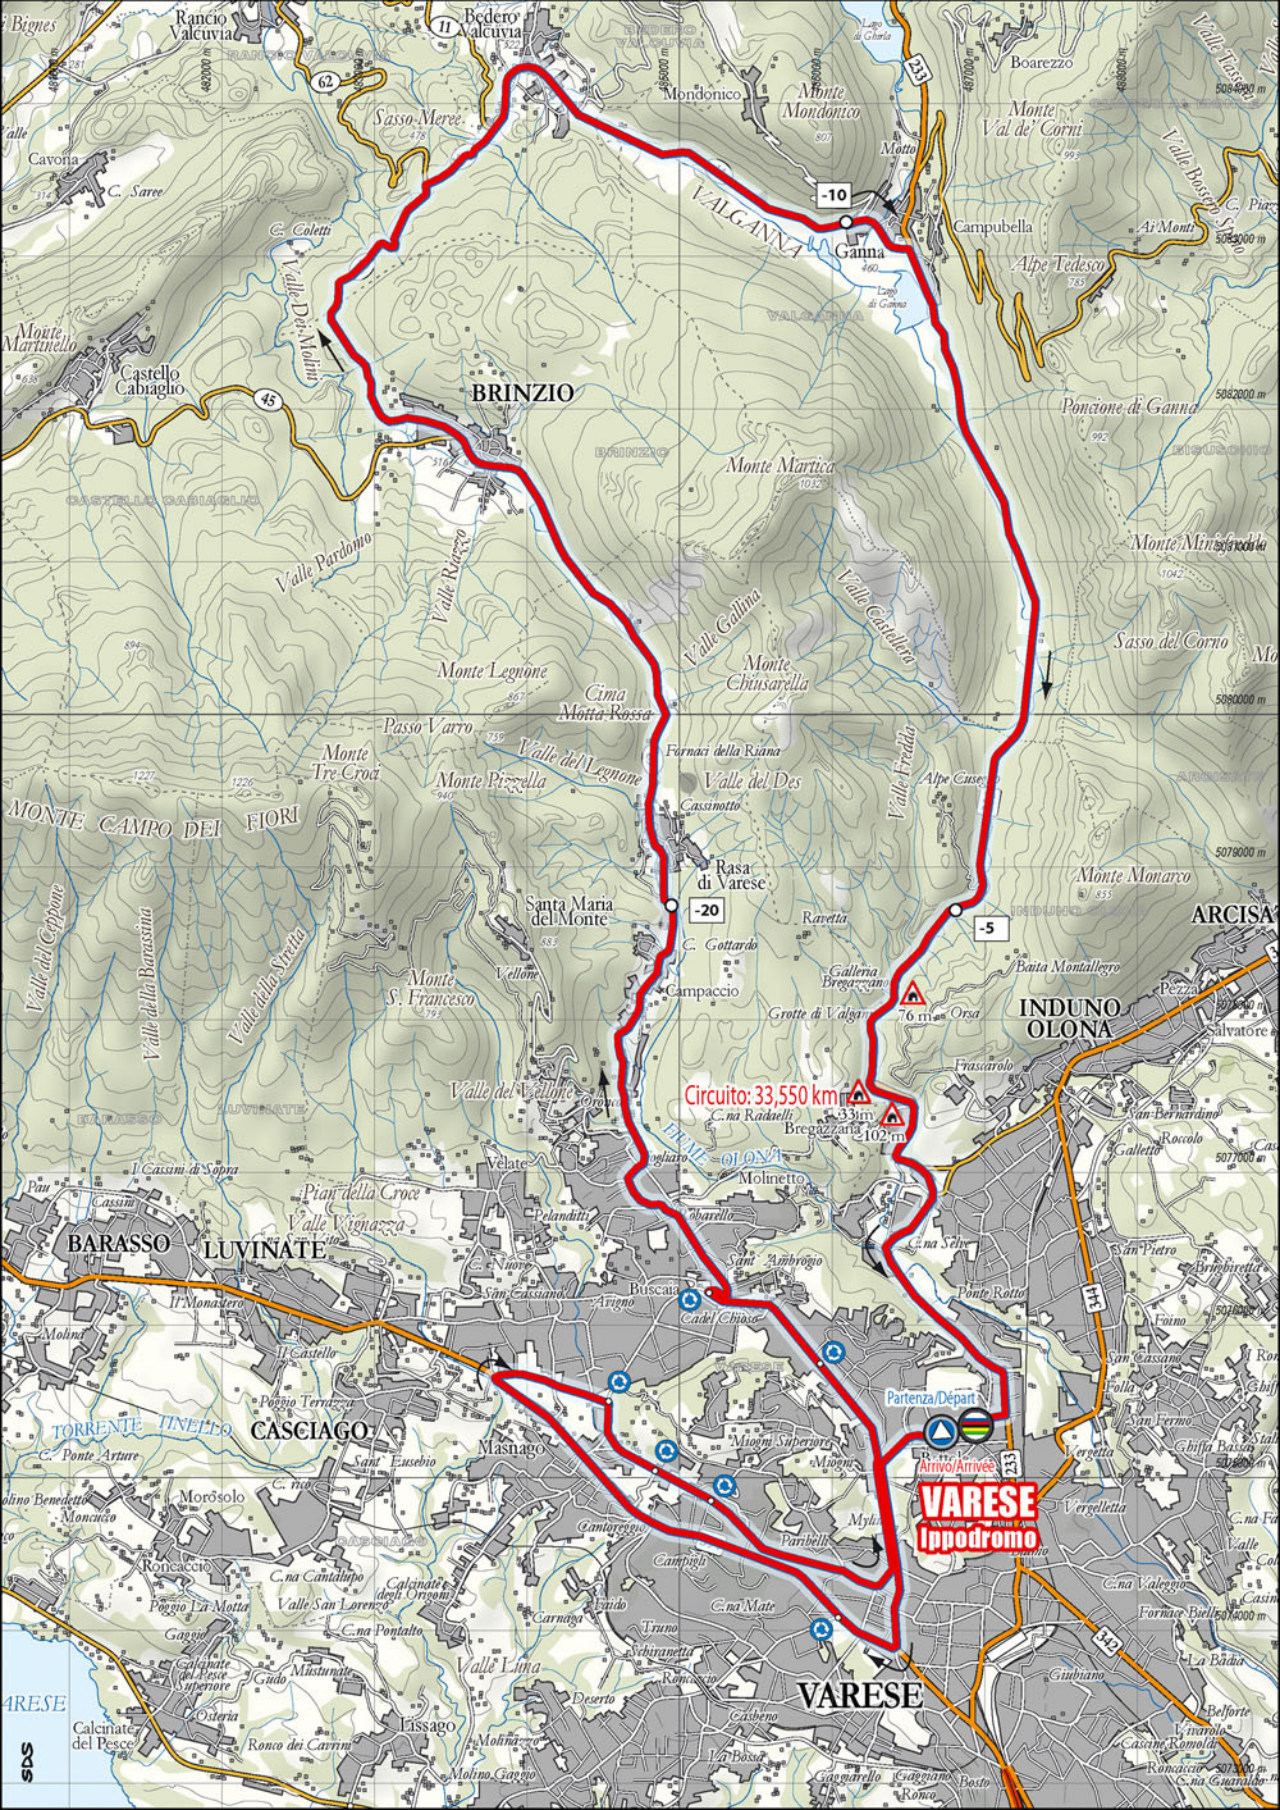

IPPODROMO "Le Bettole"

406 - INCR. VIALE DELL'IPPODROMO

Salita di Rasa di Varese
km 6,250
dist.: 159 m
p. med.: 2,5%

max. 7,0%
447 - ROTATORIA

406 - INCR. VIALE DELL'IPPODROMO

409 - FOGLIARO - STRETTOIA

540 - RASA DI VARESE

565 - LOC. MOTTA ROSSA
(culmine salita)

Circuito: 33,550 km
C.na Rakkelli 33 km
Bregazzola 102 m

VARESE
Varese Hippodromo

Partenza/Depart
Arrivo/Arrive

BRINZIO

VARESE

INDUNO OLONA

BARASSO

LUVINATE

CASCIAGO

ARCISATE

VALGANTINO

VARESE

SS9